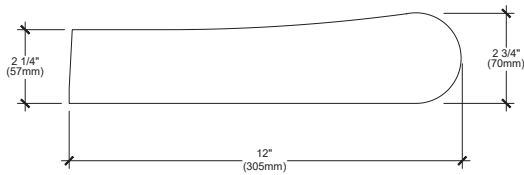

BALI TRAVERTINA BRUT

DESCRIPTION: Panneau Fascia & Coin TEXTURE: Travertin Brossé Klean-Bloc

Spécifications par palette	Impérial	Métrique	
	Dimension - Face (L x P x H)	16 x 12 x 2 1/4	406 x 305 x 57
	Dimension - Arrière (L x P x H)	16 x 12 x 2 3/4	406 x 305 x 70
28 unités / palette	Cubage	28 unités	28 unités
	Couv. linéaire par palette	37,33 pi lin.	11,38 m lin.
	Poids approximatif	1 069 lb	485 kg
	Nombre de rangs	1	
	Couv. linéaire par rang	37,33 pi lin.	11,38 m lin.