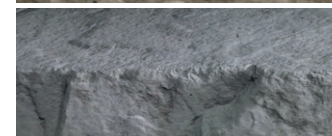

PORTOFINO

DESCRIPTION: Couronnement double-face TEXTURE: Pierre Fossile

Spécifications par palette		Impérial	Métrique
A 	Dimension - Face (L x P x H) A	11 3/4 x 14 1/2 x 2 1/4	298 x 368 x 57
	Dimension - Arrière (L x P x H) A	9 5/8 x 14 1/2 x 2 1/4	238 x 368 x 57
14 unités / palette	Dimension - Face (L x P x H) B	15 7/8 x 14 1/2 x 2 1/4	403 x 368 x 57
	Dimension - Arrière (L x P x H) B	13 3/4 x 14 1/2 x 2 1/4	349 x 368 x 57
B 	Dimension - Face (L x P x H) C	18 13/16 x 14 1/2 x 2 1/4	478 x 368 x 57
	Dimension - Arrière (L x P x H) C	16 1/2 x 14 1/2 x 2 1/4	419 x 368 x 57
14 unités / palette	Dimension - Face (L x P x H) D	19 x 14 1/2 x 2 1/4	483 x 368 x 57
	Dimension - Arrière (L x P x H) D	19 x 14 1/2 x 2 1/4	483 x 368 x 57
C 	Cubage	50,22 pi lin.	15,30 m lin.
	Poids approximatif	1 712 lb	777 kg
D 	Nombre de rangs	7	
	Cou. linéaire par unités	7,17 pi lin.	2,19 m lin.

Dessus de palette

Brun Rocaille
Pierre Fossile

Riviera
Pierre Fossile

Azzurro
Pierre Fossile

Noir Onyx
Pierre Fossile

NOTES

Voir page 6 pour la description des icônes.

MURS COMPATIBLES

Voir page 246 pour connaître la compatibilité du produit.

Vous pouvez utiliser le couronnement **D** comme coin droit ou coin gauche. Il peut également être utilisé comme bloc régulier.

Techo-Bloc recommande de toujours fixer les couronnements à l'aide d'une colle à béton, afin de les rendre plus stables et plus sécuritaires.

Pour obtenir un fini naturel, les dimensions d'une pierre peuvent varier jusqu'à 1/4". Les dimensions métriques sont approximatives.

*Pour une allure authentique, chaque option de couleur est composée de tons clairs et foncés. La présence d'ingrédients naturels dans la recette de fabrication, tel que le granit, donne place à une variété de tons, de veines et de textures d'une pierre à l'autre.