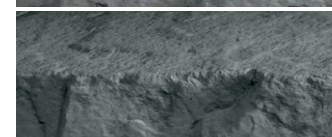

PORTOFINO

DESCRIPTION: Couronnement double-face TEXTURE: Pierre Fossile

Spécifications par palette		Impérial	Métrique
A 	Dimension - Face (L x P x H) A	11 3/4 x 14 1/2 x 2 1/4	298 x 368 x 57
	Dimension - Arrière (L x P x H) A	9 5/8 x 14 1/2 x 2 1/4	238 x 368 x 57
14 unités / palette	Dimension - Face (L x P x H) B	15 7/8 x 14 1/2 x 2 1/4	403 x 368 x 57
	Dimension - Arrière (L x P x H) B	13 3/4 x 14 1/2 x 2 1/4	349 x 368 x 57
B 	Dimension - Face (L x P x H) C	18 13/16 x 14 1/2 x 2 1/4	478 x 368 x 57
	Dimension - Arrière (L x P x H) C	16 1/2 x 14 1/2 x 2 1/4	419 x 368 x 57
14 unités / palette	Dimension - Face (L x P x H) D	19 x 14 1/2 x 2 1/4	483 x 368 x 57
	Dimension - Arrière (L x P x H) D	19 x 14 1/2 x 2 1/4	483 x 368 x 57
C 	Cubage	50,22 pi lin.	15,30 m lin.
	Poids approximatif	1 712 lb	777 kg
D 	Nombre de rangs	7	
	Cou. linéaire par unités	7,17 pi lin.	2,19 m lin.

Dessus de palette

Brun Rocaille
Pierre Fossile

Riviera
Pierre Fossile

Azzurro
Pierre Fossile

Noir Onyx
Pierre Fossile

NOTES

Voir page 6 pour la description des icônes.

MURS COMPATIBLES

Voir page 246 pour connaître la compatibilité du produit.

Vous pouvez utiliser le couronnement **D** comme coin droit ou coin gauche. Il peut également être utilisé comme bloc régulier.

Techo-Bloc recommande de toujours fixer les couronnements à l'aide d'une colle à béton, afin de les rendre plus stables et plus sécuritaires.

Pour obtenir un fini naturel, les dimensions d'une pierre peuvent varier jusqu'à 1/4". Les dimensions métriques sont approximatives.

*Pour une allure authentique, chaque option de couleur est composée de tons clairs et foncés. La présence d'ingrédients naturels dans la recette de fabrication, tel que le granit, donne place à une variété de tons, de veines et de textures d'une pierre à l'autre.