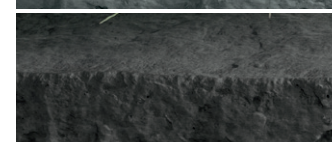

PORTOFINO

DESCRIPTION: Couronnement double-face TEXTURE: Pierre Fossile

Spécifications par palette		Impérial	Métrique
A 	Dimension - Face (L x P x H) A	11 3/4 x 14 1/2 x 2 1/4	298 x 368 x 57
	Dimension - Arrière (L x P x H) A	9 5/8 x 14 1/2 x 2 1/4	238 x 368 x 57
14 unités / palette	Dimension - Face (L x P x H) B	15 7/8 x 14 1/2 x 2 1/4	403 x 368 x 57
	Dimension - Arrière (L x P x H) B	13 3/4 x 14 1/2 x 2 1/4	349 x 368 x 57
B 	Dimension - Face (L x P x H) C	18 13/16 x 14 1/2 x 2 1/4	478 x 368 x 57
	Dimension - Arrière (L x P x H) C	16 1/2 x 14 1/2 x 2 1/4	419 x 368 x 57
14 unités / palette	Dimension - Face (L x P x H) D	19 x 14 1/2 x 2 1/4	483 x 368 x 57
	Dimension - Arrière (L x P x H) D	19 x 14 1/2 x 2 1/4	483 x 368 x 57
C 	Cubage	50,22 pi lin.	15,30 m lin.
	Poids approximatif	1 712 lb	777 kg
D 	Nombre de rangs	7	
	Cou. linéaire par unités	7,17 pi lin.	2,19 m lin.

Dessus de palette

Brun Rocaille
Pierre Fossile

Riviera
Pierre Fossile

Azzurro
Pierre Fossile

Noir Onyx
Pierre Fossile

NOTES

Voir page 6 pour la description des icônes.

MURS COMPATIBLES

Voir page 246 pour connaître la compatibilité du produit.

Vous pouvez utiliser le couronnement **D** comme coin droit ou coin gauche. Il peut également être utilisé comme bloc régulier.

Techo-Bloc recommande de toujours fixer les couronnements à l'aide d'une colle à béton, afin de les rendre plus stables et plus sécuritaires.

Pour obtenir un fini naturel, les dimensions d'une pierre peuvent varier jusqu'à 1/4". Les dimensions métriques sont approximatives.

*Pour une allure authentique, chaque option de couleur est composée de tons clairs et foncés. La présence d'ingrédients naturels dans la recette de fabrication, tel que le granit, donne place à une variété de tons, de veines et de textures d'une pierre à l'autre.