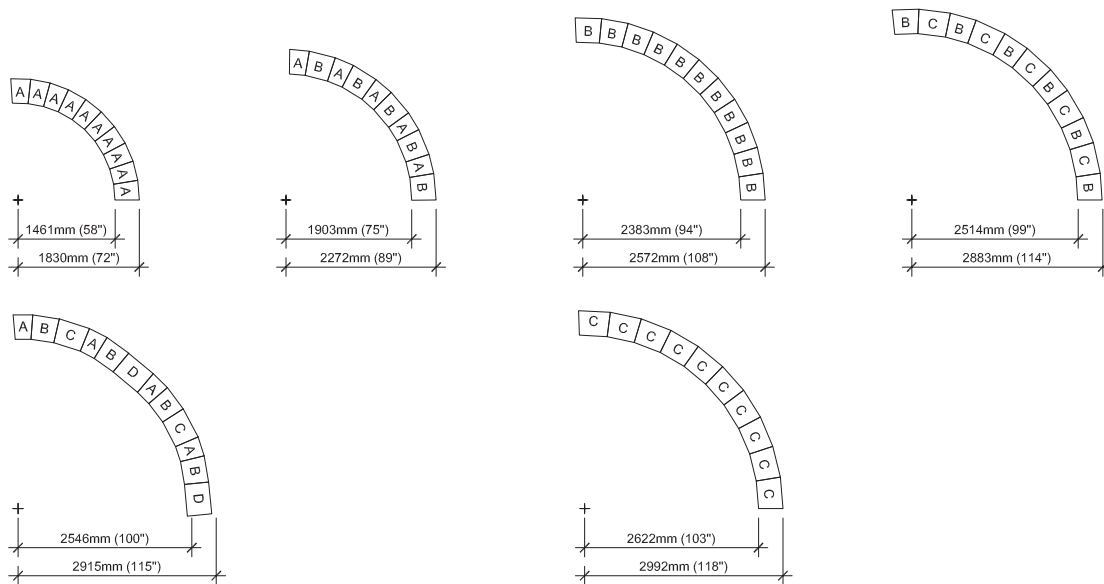

GUIDE D'INSTALLATION

RAYONS DES BLOCS DE COURONNEMENT - PORTOFINO

Il est de la responsabilité de l'utilisateur de vérifier la quantité des matériaux nécessaires.