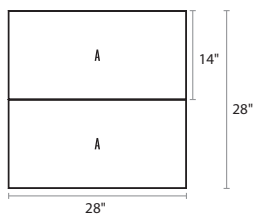

Spécifications par palette

	Impérial	Métrique
Dimension produit (L × P × H)	28 × 14 × 2 3/8"	711 × 356 × 60
Cubage	24 unités	24 unités
24 unités / palette Poids approximatif	1 843 lb	836 kg
Nombre de rangs	8	
Couv. linéaire par palette	56 pi lin.	17,07 m lin.
Couv. linéaire par rang	7 pi lin.	2,13 m lin.

En plaçant 2 unités côte-à-côte, vous obtiendrez un couronnement de colonne 28".