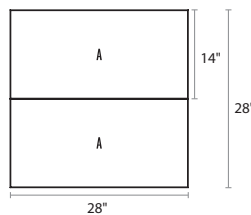

TRAVERTINA BRUT

DESCRIPTION : Couronnement double-face TEXTURE : Travertin Brossé Klean-Bloc

Dessus de palette - 14" × 28"

14 × 28"

Spécifications par palette

	Impérial	Métrique
Dimension produit (L x P x H)	28 × 14 × 2 ¼	711 × 356 × 57
Cubage	24 unités 56 pi lin.	24 unités 17,07 m. lin
Poids approximatif	1 684 lb	764 kg
Nombre de rangs	8	
Couv. linéaire par rang	7 pi lin.	2,13 m lin.

Travertin Brossé
Klean-Bloc

Brun Rocaille

Travertin Brossé
Klean-Bloc

Ivoire

Travertin Brossé
Klean-Bloc

Riviera

En plaçant 2 unités côte-à-côte, vous obtiendrez un couronnement de colonne 28".

NOTES